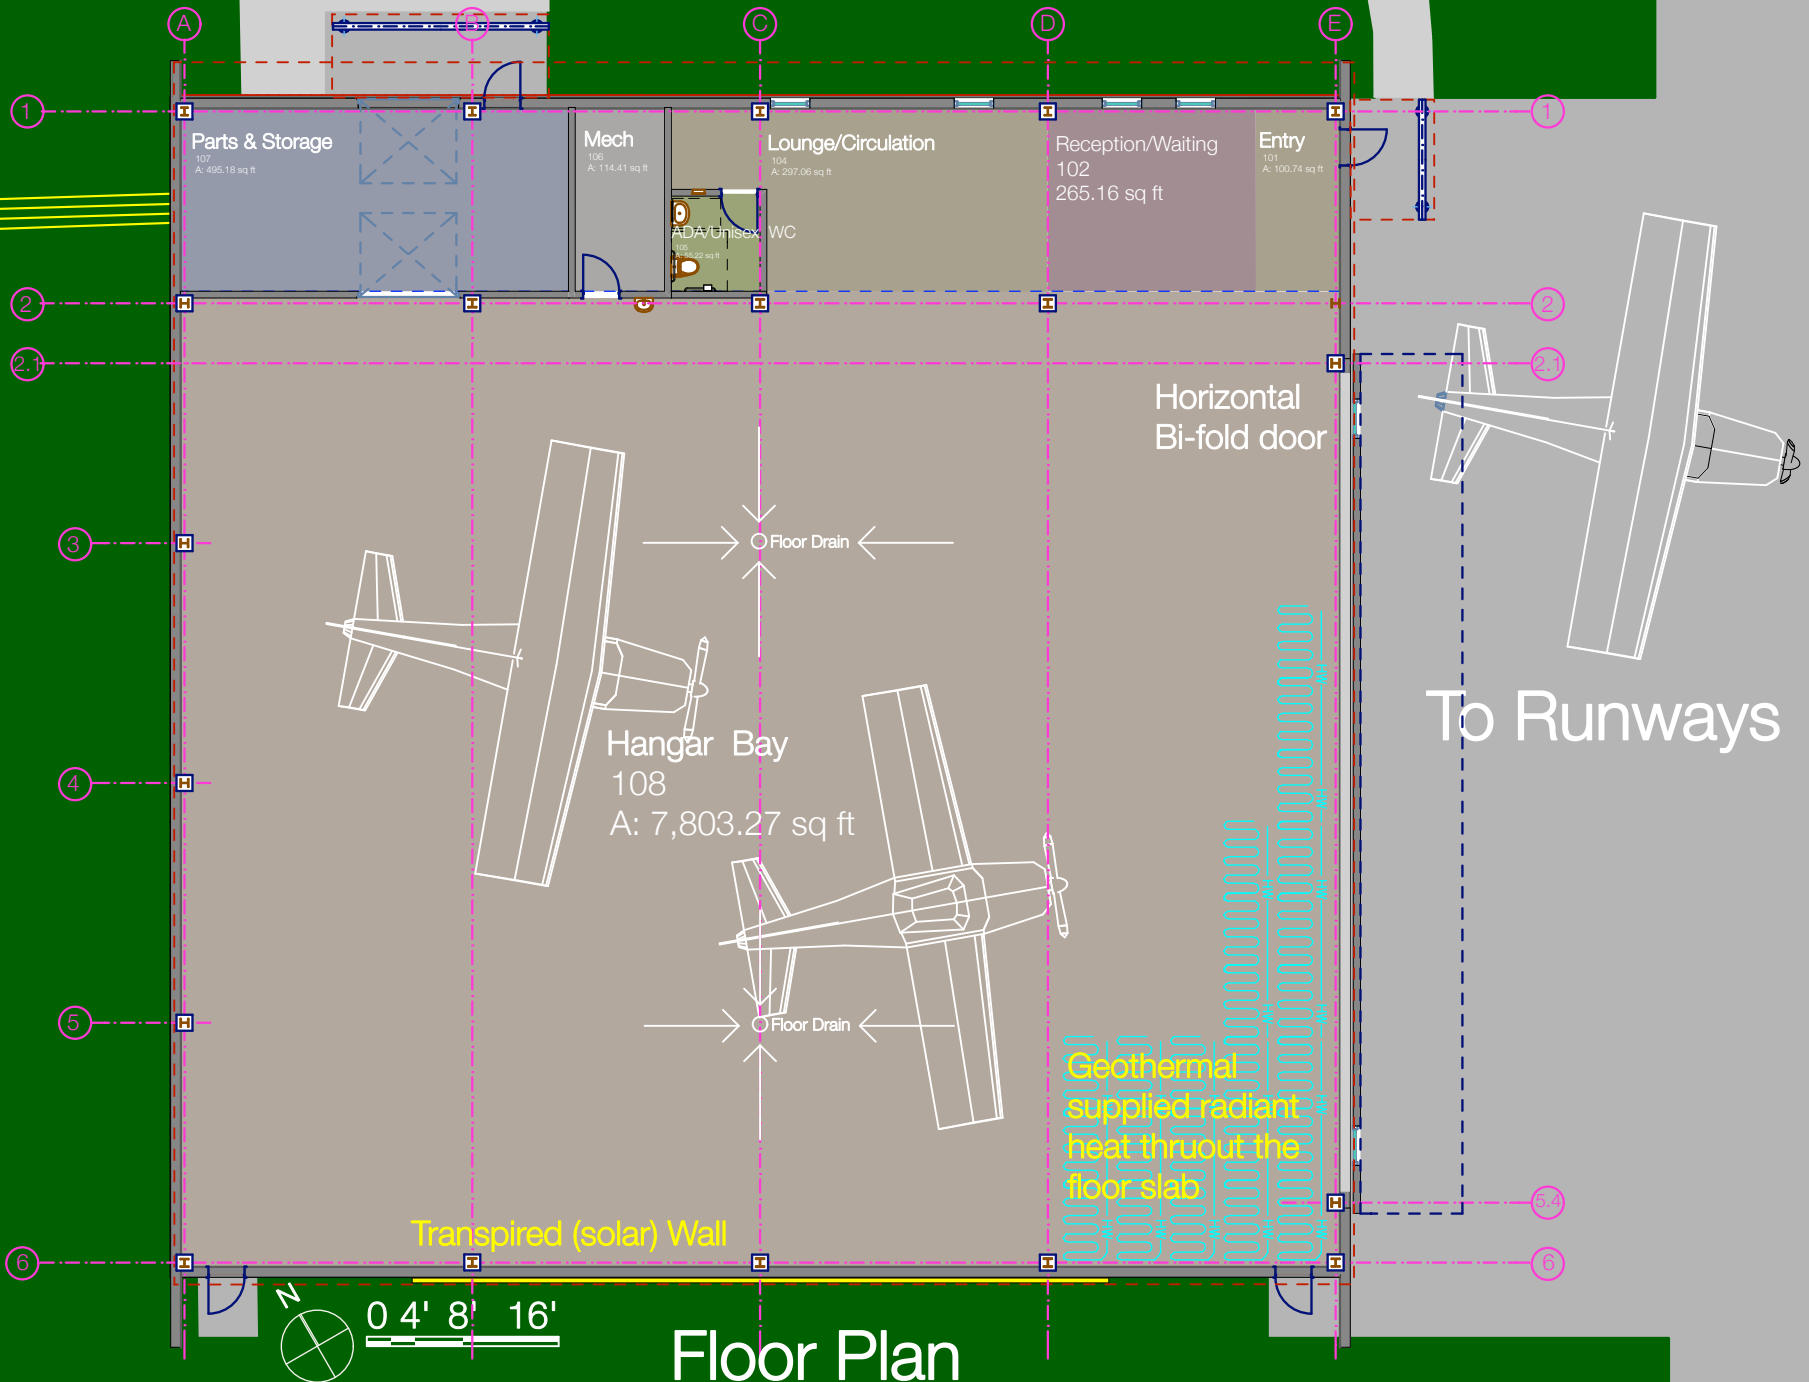

Rain Garden

Floor Plan